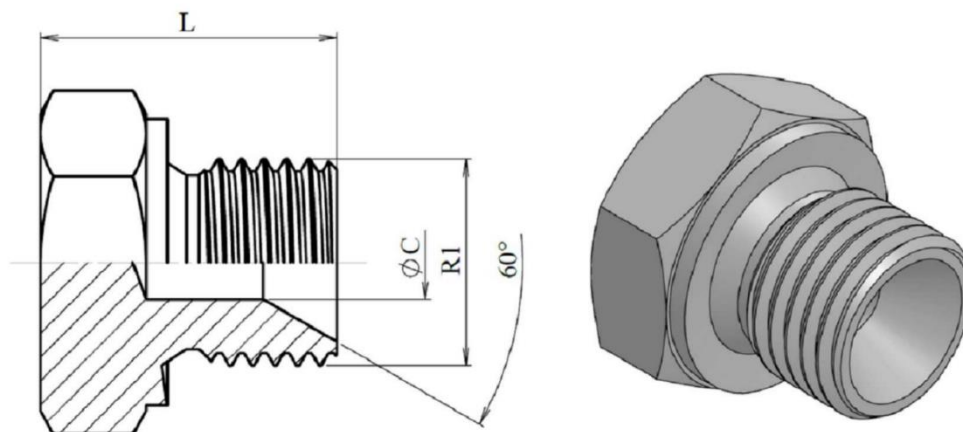

DATA SHEET - TEHNIČNI LIST

| | R1 | L | HEX 1 | ØC | ⌀ (Kg) |
|-------|-----------|------|-------|------|--------|
| 82681 | 1/8" BSP | 14 | 14 | 3,5 | 0,015 |
| 80318 | 1/4" BSP | 19 | 17 | 6 | 0,021 |
| | | | 19 | | 0,0235 |
| 80319 | 3/8" BSP | 21 | 22 | 8 | 0,04 |
| 80320 | 1/2" BSP | 24,5 | 27 | 11 | 0,063 |
| 82682 | 5/8" BSP | 26,5 | 27 | 12 | 0,076 |
| 80321 | 3/4" BSP | 26,5 | 32 | 16 | 0,0972 |
| 82683 | 1" BSP | 32 | 41 | 22 | 0,196 |
| 82684 | 1"1/4 BSP | 33 | 50 | 28,5 | 0,354 |
| 82685 | 1"1/2 BSP | 36 | 55 | 33 | 0,36 |
| 82686 | 2" BSP | 41 | 70 | 46 | 0,56 |